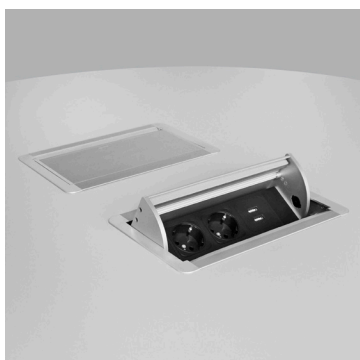

# CFB

Pop-up strøm/USB/internet stikdåse (Tilbehør).

## CFB

Enkelt og stabilt rundt bord med mange anvendelses muligheder.

Mulighed for individuelt udtryk og tilpasning igennem mål, materialer, farver og tilbehør.

## Stel

Stel udført i stål (leveres i farve efter ønske).

## Bordpladen

Ø.....800 mm.

· Bordpladen kan leveres i individuelle mål efter ønske.

· Produceres i laminat / kompakt eller linoleum (kan leveres i alle farver).