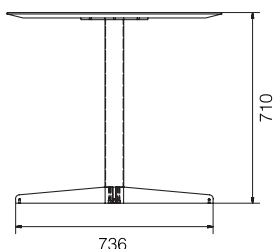

Pop-up strøm/USB/internet stikdåse (Tilbehør).

CFB

Enkelt og stabilt rundt bord med mange anvendelses muligheder.

Mulighed for individuelt udtryk og tilpasning igennem mål, materialer, farver og tilbehør.

Stel

Stel udført i stål (leveres i farve efter ønske).

Bordpladen

Ø.....800 mm.

· Bordpladen kan leveres i individuelle mål efter ønske.

· Produceres i laminat / kompakt eller linoleum (kan leveres i alle farver).

Tilbehør

· Pop-up strøm / USB / internet stikdåse.