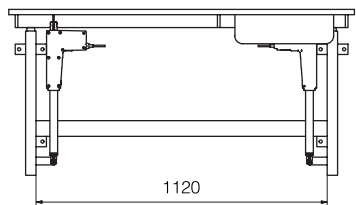

STV200

Udtrækkelig trådkurv (Tilbehør - Vist på DE100).

Underlimet vask + armatur (Tilbehør).

STV200

Enkelt og praktisk væghængt puslebord med synlige aktuatorer.

Hårdfør og rengøringsvenlig bordplade af kompaktlaminat.

Tekniske data

Max. belastning.....75 kg.
Løfteinterval.....350 mm.
Vandring.....650-1000 mm.
Ganghastighed.....35 mm. sek.

Stel

Væghængt stel udført i stål (Hvidt / Sort).

Bordpladen

HxBxD.....16x1330x850 mm.

· Bordpladen kan leveres i individuelle mål efter ønske.

· Kompaktlaminat plade m. afrundede hjørner (kan ikke suge vand).

· Hvid over- / underside med sort kerne.

Vask

Med / uden integreret underlimet vask i højre / venstre side. (+ 1 sæt fleksible til- / afløbsslanger).