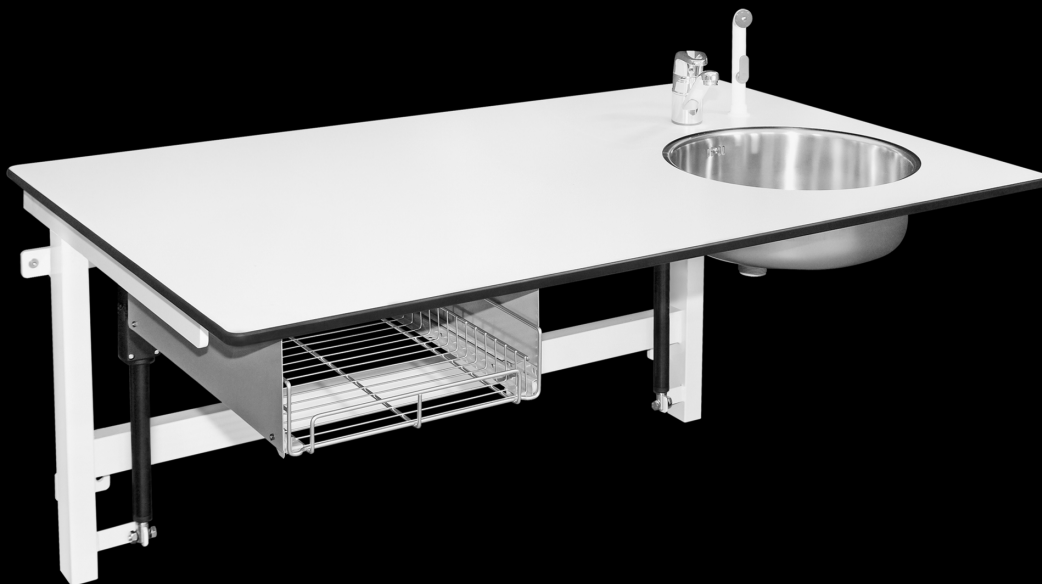

STV200

Udtrækkelig trådkurv (Tilbehør - Vist på DE100).

Underlimet vask + armatur (Tilbehør).

STV200

Enkelt og praktisk væghængt puslebord med synlige aktuatorer.

Hårdfør og rengøringsvenlig bordplade af kompaktlaminat.

Tekniske data

Max. belastning.....75 kg.
Løfteinterval.....350 mm.
Vandring.....650-1000 mm.
Ganghastighed.....35 mm. sek.

Stel

Væghængt stel udført i stål (Hvidt / Sort).

Bordpladen

HxBxD.....16x1330x850 mm.

· Bordpladen kan leveres i individuelle mål efter ønske.

· Kompaktlaminat plade m. afrundede hjørner (kan ikke suge vand).

· Hvid over- / underside med sort kerne.

Vask

Med / uden integreret underlimet vask i højre / venstre side. (+ 1 sæt fleksible til- / afløbsslanger).