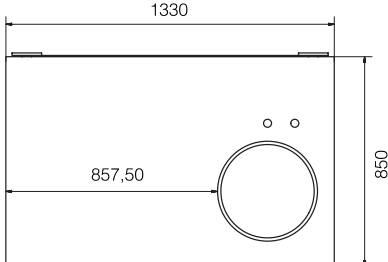

STV200

Udtrækkelig trådkurv (Tilbehør - Vist på DE100).

Underlimet vask + armatur (Tilbehør).

STV200

Enkelt og praktisk væghængt puslebord med synlige aktuatorer.

Hårdfør og rengøringsvenlig bordplade af kompaktlaminat.

Tekniske data

Max. belastning.....75 kg.
Løfteinterval.....350 mm.
Vandring.....650-1000 mm.
Ganghastighed.....35 mm. sek.

Stel

Væghængt stel udført i stål (Hvidt / Sort).

Bordpladen

HxBxD.....16x1330x850 mm.

· Bordpladen kan leveres i individuelle mål efter ønske.

· Kompaktlaminat plade m. afrundede hjørner (kan ikke suge vand).

· Hvid over- / underside med sort kerne.

Vask

Med / uden integreret underlimet vask i højre / venstre side. (+ 1 sæt fleksible til- / afløbsslanger).