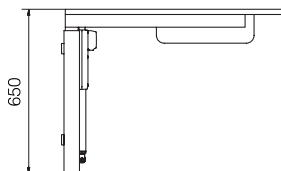

STV200

Udtrækkelig trådkurv (Tilbehør - Vist på DE100).

Underlimet vask + armatur (Tilbehør).

STV200

Enkelt og praktisk væghængt puslebord med synlige aktuatorer.

Hårdfør og rengøringsvenlig bordplade af kompaktlaminat.

Tekniske data

Max. belastning.....75 kg.
Løfteinterval.....350 mm.
Vandring.....650-1000 mm.
Ganghastighed.....35 mm. sek.

Stel

Væghængt stel udført i stål (Hvidt / Sort).

Bordpladen

HxBxD.....16x1330x850 mm.

· Bordpladen kan leveres i individuelle mål efter ønske.

· Kompaktlaminat plade m. afrundede hjørner (kan ikke suge vand).

· Hvid over- / underside med sort kerne.

Vask

Med / uden integreret underlimet vask i højre / venstre side. (+ 1 sæt fleksible til- / afløbsslanger).