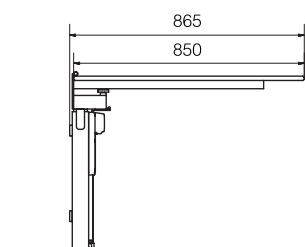

STV400

STV400 slået op.

Sikkerheds låse mekanisme.

STV400

Væghængt puslebord med synlige aktuatorer og smart pladsbesparende lodret vip af bordplade.

Hårdfør og rengøringsvenlig bordplade af kompaktlaminat.

Tekniske data

Max.belastning.....75 kg.
Løfteinterval.....350mm.
Vandring.....680-1030 mm.
Ganghastighed.....35mm. sek.

Stel

Væghængt stel udført i stål (Hvidt / Sort).

Bordpladen

HxBxD.....16x1330x850 mm.

- Pladsbesparende vip af bordplade til lodret.
- Bordpladen kan leveres i individuelle mål efter ønske.
- Kompaktlaminat plade m. afrundede hjørner (kan ikke suge vand).
- Hvid over- / underside med sort kerne.