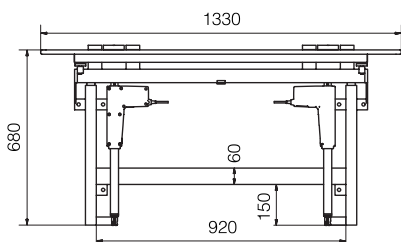

STV400

STV400 slået op.

Sikkerheds låse mekanisme.

STV400

Væghængt puslebord med synlige aktuatorer og smart pladsbesparende lodret vip af bordplade.

Hårdfør og rengøringsvenlig bordplade af kompaktlaminat.

Tekniske data

Max.belastning.....75 kg.
Løfteinterval.....350mm.
Vandring.....680-1030 mm.
Ganghastighed.....35mm. sek.

Stel

Væghængt stel udført i stål (Hvidt / Sort).

Bordpladen

HxBxD.....16x1330x850 mm.

- Pladsbesparende vip af bordplade til lodret.
- Bordpladen kan leveres i individuelle mål efter ønske.
- Kompaktlaminat plade m. afrundede hjørner (kan ikke suge vand).
- Hvid over- / underside med sort kerne.