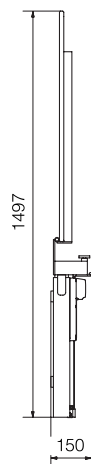

STV400

STV400 slået op.

Sikkerheds låse mekanisme.

STV400

Væghængt puslebord med synlige aktuatorer og smart pladsbesparende lodret vip af bordplade.

Hårdfør og rengøringsvenlig bordplade af kompaktlaminat.

Tekniske data

Max.belastning.....75 kg.
Løfteinterval.....350mm.
Vandring.....680-1030 mm.
Ganghastighed.....35mm. sek.

Stel

Væghængt stel udført i stål (Hvidt / Sort).

Bordpladen

HxBxD.....16x1330x850 mm.

- Pladsbesparende vip af bordplade til lodret.
- Bordpladen kan leveres i individuelle mål efter ønske.
- Kompaktlaminat plade m. afrundede hjørner (kan ikke suge vand).
- Hvid over- / underside med sort kerne.