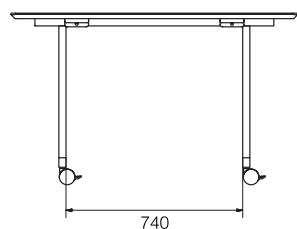

SWIP

SWIP bordet i brugstilstand.

SWIP bordet slået op.

SWIP

SWIP bordet er et yderst pladsbesparende og funktionelt møbel, som med stor fleksibilitet tilpasser sig kundens behov.

På grund af det smarte klapsystem, optager bordene kun meget lidt plads når de ikke benyttes, samtidig med at det er utroligt hurtigt og nemt at arrangere pladser til fx et møde, undervisning, kursus osv.

SWIP bordet er meget let at folde op/hed og hjulene sikrer en høj mobilitet.

Mulighed for individuelt udtryk og tilpasning igennem mål, materialer og farver.

Stel

Stel udført i stål (leveres i farve efter ønske).

Kan leveres med 2 forskellige hjul afhængig af stole der skal benyttes:

- Lille hjul.....65 mm.
- Stort hjul.....80 mm.

Bordpladen

HxBxD.....24x1200x800 mm.

- Bordpladen kan leveres i individuelle mål efter ønske.
- Produceres i laminat / kompakt eller linoleum (kan leveres i alle farver).