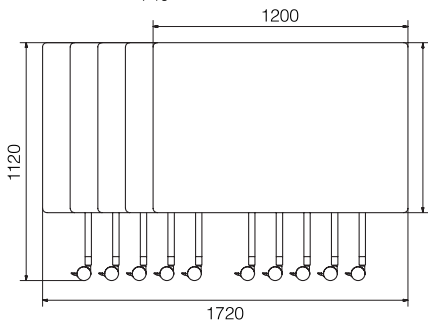

SWIP

SWIP bordet i brugstilstand.

SWIP bordet slået op.

SWIP

SWIP bordet er et yderst pladsbesparende og funktionelt møbel, som med stor fleksibilitet tilpasser sig kundens behov.

På grund af det smarte klapsystem, optager bordene kun meget lidt plads når de ikke benyttes, samtidig med at det er utroligt hurtigt og nemt at arrangere pladser til fx et møde, undervisning, kursus osv.

SWIP bordet er meget let at folde op/hed og hjulene sikrer en høj mobilitet.

Mulighed for individuelt udtryk og tilpasning igennem mål, materialer og farver.

Stel

Stel udført i stål (leveres i farve efter ønske).

Kan leveres med 2 forskellige hjul afhængig af stole der skal benyttes:

- Lille hjul.....65 mm.
- Stort hjul.....80 mm.

Bordpladen

HxBxD.....24x1200x800 mm.

- Bordpladen kan leveres i individuelle mål efter ønske.
- Produceres i laminat / kompakt eller linoleum (kan leveres i alle farver).