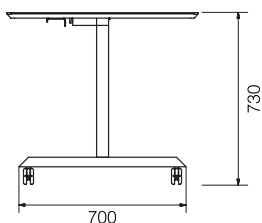

SWIP

SWIP bordet i brugstilstand.

SWIP bordet slået op.

SWIP

SWIP bordet er et yderst pladsbesparende og funktionelt møbel, som med stor fleksibilitet tilpasser sig kundens behov.

På grund af det smarte klapsystem, optager bordene kun meget lidt plads når de ikke benyttes, samtidig med at det er utroligt hurtigt og nemt at arrangere pladser til fx et møde, undervisning, kursus osv.

SWIP bordet er meget let at folde op/hed og hjulene sikrer en høj mobilitet.

Mulighed for individuelt udtryk og tilpasning igennem mål, materialer og farver.

Stel

Stel udført i stål (leveres i farve efter ønske).

Kan leveres med 2 forskellige hjul afhængig af stole der skal benyttes:

- Lille hjul.....65 mm.
- Stort hjul.....80 mm.

Bordpladen

HxBxD.....24x1200x800 mm.

- Bordpladen kan leveres i individuelle mål efter ønske.
- Produceres i laminat / kompakt eller linoleum (kan leveres i alle farver).