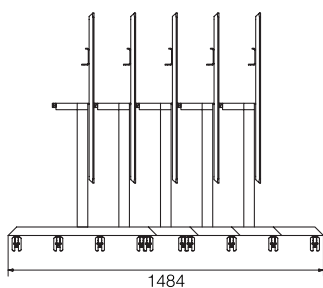

SWIP

SWIP bordet i brugstilstand.

SWIP bordet slået op.

SWIP

SWIP bordet er et yderst pladsbesparende og funktionelt møbel, som med stor fleksibilitet tilpasser sig kundens behov.

På grund af det smarte klapsystem, optager bordene kun meget lidt plads når de ikke benyttes, samtidig med at det er utroligt hurtigt og nemt at arrangere pladser til fx et møde, undervisning, kursus osv.

SWIP bordet er meget let at folde op/hed og hjulene sikrer en høj mobilitet.

Mulighed for individuelt udtryk og tilpasning igennem mål, materialer og farver.

Stel

Stel udført i stål (leveres i farve efter ønske).

Kan leveres med 2 forskellige hjul afhængig af stole der skal benyttes:

- Lille hjul.....65 mm.
- Stort hjul.....80 mm.

Bordpladen

HxBxD.....24x1200x800 mm.

- Bordpladen kan leveres i individuelle mål efter ønske.
- Produceres i laminat / kompakt eller linoleum (kan leveres i alle farver).