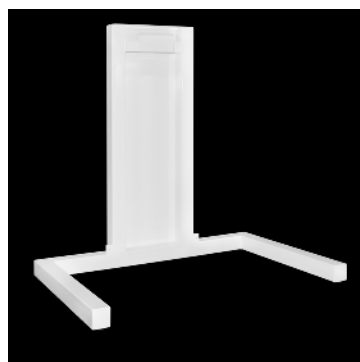

DE100

Udtrækkelige trådkurve.

Konsol til fritstående DE100.

Fritstående DE100

DE100

Lavgående deluxe puslebord med stilfuldt og praktisk design samt høj sikkerhed.

Hårdfør og rengøringsvenlig bordplade af kompaktlaminat.

Tekniske data

Max. belastning.....75 kg.
Løfteinterval.....700 mm.
Vandring.....310-1010 mm.
Ganghastighed.....36 mm. sek.

Konsol

Væghængt: HxBxD.....1220x443x149 mm.
Fritstående: HxBxD.....1240x1150x750 mm.

· Konsollen er udført i stål (Hvidt / Sort).

Bordpladen

HxBxD.....16x1330x850 mm.

- Bordpladen kan leveres i individuelle mål efter ønske.
- Kompaktlaminat plade m. afrundede hjørner (kan ikke suge vand).
- Hvid over- / underside med sort kerne.

Vask

Med / uden integreret underlimet vask i højre / venstre side. (m. vandlås + 1 sæt fleksible til-/afløbsslanger).

Udstyret med

- 2 trådkurve.
- Håndbetjening med spiraledning.

Tilbehør

Kontakt venligst forhandler / producent for sortiment af tilbehør eller find det på www.fagerlundstaalmontage.dk