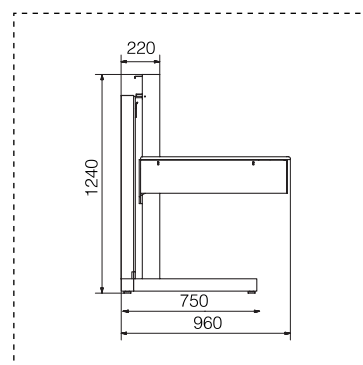

DE100

Udtrækkelige trådkurve.

Konsol til fritstående DE100.

Fritstående DE100

DE100

Lavgående deluxe puslebord med stilfuldt og praktisk design samt høj sikkerhed.

Hårdfør og rengøringsvenlig bordplade af kompaktlaminat.

Tekniske data

Max. belastning.....75 kg.
Løfteinterval.....700 mm.
Vandring.....310-1010 mm.
Ganghastighed.....36 mm. sek.

Konsol

Væghængt: HxBxD.....1220x443x149 mm.
Fritstående: HxBxD.....1240x1150x750 mm.

· Konsollen er udført i stål (Hvidt / Sort).

Bordpladen

HxBxD.....16x1330x850 mm.

- Bordpladen kan leveres i individuelle mål efter ønske.
- Kompaktlaminat plade m. afrundede hjørner (kan ikke suge vand).
- Hvid over- / underside med sort kerne.