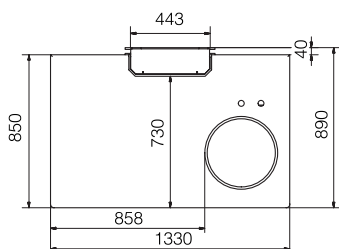

DE100

Udtrækkelige trådkurve.

Konsol til fritstående DE100.

Fritstående DE100

DE100

Lavgående deluxe puslebord med stilfuldt og praktisk design samt høj sikkerhed.

Hårdfør og rengøringsvenlig bordplade af kompaktlaminat.

Tekniske data

Max. belastning.....75 kg.
Løfteinterval.....700 mm.
Vandring.....310-1010 mm.
Ganghastighed.....36 mm. sek.

Konsol

Væghængt: HxBxD.....1220x443x149 mm.
Fritstående: HxBxD.....1240x1150x750 mm.

· Konsollen er udført i stål (Hvidt / Sort).

Bordpladen

HxBxD.....16x1330x850 mm.

- Bordpladen kan leveres i individuelle mål efter ønske.
- Kompaktlaminat plade m. afrundede hjørner (kan ikke suge vand).
- Hvid over- / underside med sort kerne.