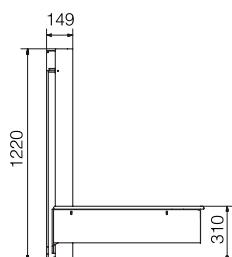

DE100

Udtrækkelige trådkurve.

Konsol til fritstående DE100.

Fritstående DE100

DE100

Lavgående deluxe puslebord med stilfuldt og praktisk design samt høj sikkerhed.

Hårdfør og rengøringsvenlig bordplade af kompaktlaminat.

Tekniske data

Max. belastning.....75 kg.
Løfteinterval.....700 mm.
Vandring.....310-1010 mm.
Ganghastighed.....36 mm. sek.

Konsol

Væghængt: HxBxD.....1220x443x149 mm.
Fritstående: HxBxD.....1240x1150x750 mm.

· Konsollen er udført i stål (Hvidt / Sort).

Bordpladen

HxBxD.....16x1330x850 mm.

- Bordpladen kan leveres i individuelle mål efter ønske.
- Kompaktlaminat plade m. afrundede hjørner (kan ikke suge vand).
- Hvid over- / underside med sort kerne.