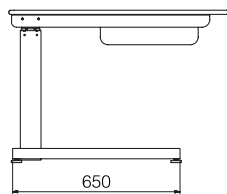

## STF550 / STV500

Fritstående eller væghængt puslebord uden synlig sarg og med 3-delt ben i enkelt og stildelt design.

Hårdfør og rengøringsvenlig bordplade af kompaktlaminat.

### Bordpladen

HxBxD.....16x1330x850 mm.  
· Bordpladen kan leveres i individuelle mål efter ønske.  
· Kompaktlaminat plade m. afrundede hjørner (kan ikke suge vand).  
· Hvid over- / underside med sort kerne.