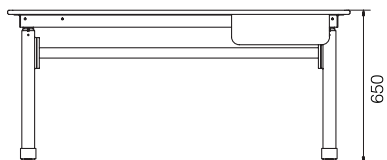

## STF550 / STV500

Fritstående eller væghængt puslebord uden synlig sarg og med 3-delt ben i enkelt og stildelt design.

Hårdfør og rengøringsvenlig bordplade af kompaktlaminat.

### Bordpladen

HxBxD.....16x1330x850 mm.  
· Bordpladen kan leveres i individuelle mål efter ønske.  
· Kompaktlaminat plade m. afrundede hjørner (kan ikke suge vand).  
· Hvid over- / underside med sort kerne.