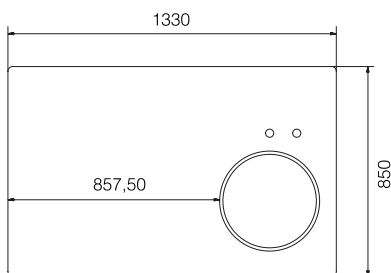

## STF550 / STV500

Fritstående eller væghængt puslebord uden synlig sarg og med 3-delt ben i enkelt og stildelt design.

Hårdfør og rengøringsvenlig bordplade af kompaktlaminat.

### Tekniske data

Max.belastning.....75 kg.  
Løfteinterval.....450mm.  
Vandring.....650-1100 mm.  
Ganghastighed.....38mm. sek.

### Bordpladen

HxBxD.....16x1330x850 mm.  
· Bordpladen kan leveres i individuelle mål efter ønske.  
· Kompaktlaminat plade m. afrundede hjørner (kan ikke suge vand).  
· Hvid over- / underside med sort kerne.