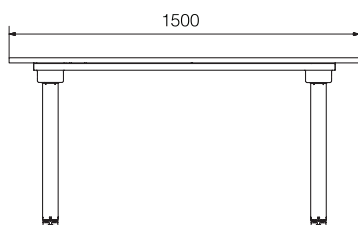

CERO

Udtræksskuffe med bakke (Tilbehør).

Bordbetjening.

CERO

Let og stilfuldt kontorbord uden synlig sarg.
Mulighed for individuelt udtryk og tilpasning
igennem mål, materialer, farver og tilbehør.

Tekniske data

Max.belastning.....	80 kg.
Løfteinterval.....	470 mm.
Vandring.....	700-1170 mm.
Ganghastighed.....	34 mm. sek.

Stel

Stel udført i stål (leveres i sort / hvid / alu).

Bordpladen

HxBxD..... 16x1500x800 mm.

- Bordpladen kan leveres i individuelle mål efter ønske.
- Mulighed for udskæring i pladen.
- Produceres i laminat / kompakt eller linoleum (kan leveres i alle farver).

Udstyret med

- Bordbetjening.

Tilbehør