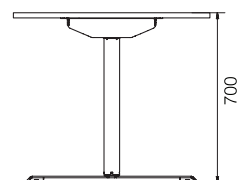

CERO

Udtræksskuffe med bakke (Tilbehør).

Bordbetjening.

CERO

Let og stilfuldt kontorbord uden synlig sarg.
Mulighed for individuelt udtryk og tilpasning
igennem mål, materialer, farver og tilbehør.

Tekniske data

Max.belastning.....	80 kg.
Løfteinterval.....	470 mm.
Vandring.....	700-1170 mm.
Ganghastighed.....	34 mm. sek.

Stel

Stel udført i stål (leveres i sort / hvid / alu).

Bordpladen

HxBxD..... 16x1500x800 mm.