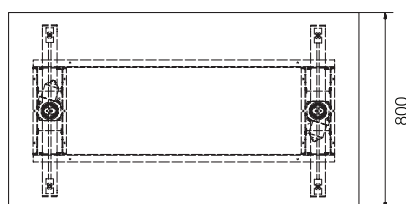

CERO

Udtræksskuffe med bakke (Tilbehør).

Bordbetjening.

CERO

Let og stilfuldt kontorbord uden synlig sarg.
Mulighed for individuelt udtryk og tilpasning
igennem mål, materialer, farver og tilbehør.

Tekniske data

Max.belastning.....	80 kg.
Løfteinterval.....	470 mm.
Vandring.....	700-1170 mm.
Ganghastighed.....	34 mm. sek.

Stel

Stel udført i stål (leveres i sort / hvid / alu).

Bordpladen

HxBxD..... 16x1500x800 mm.