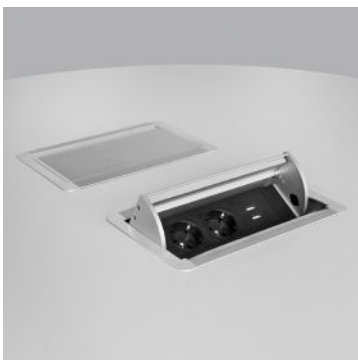

# CFB

Pop-up strøm/USB/internet stikdåse (Tilbehør).

## CFB

Enkelt og stabilt rundt bord med mange anvendelses muligheder.

Mulighed for individuelt udtryk og tilpasning igennem mål, materialer, farver og tilbehør.

## Stel

Stel udført i stål (leveres i farve efter ønske).

## Bordpladen

Ø.....800 mm.

- Bordpladen kan leveres i individuelle mål efter ønske.
- Produceres i laminat / kompakt eller linoleum (kan leveres i alle farver).