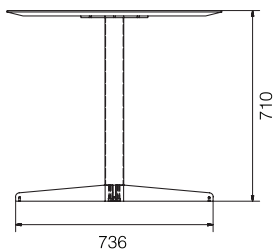

Pop-up strøm/USB/internet stikdåse (Tilbehør).

CFB

Enkelt og stabilt rundt bord med mange anvendelses muligheder.

Mulighed for individuelt udtryk og tilpasning igennem mål, materialer, farver og tilbehør.

Stel

Stel udført i stål (leveres i farve efter ønske).

Bordpladen

Ø.....800 mm.

- Bordpladen kan leveres i individuelle mål efter ønske.
- Produceres i laminat / kompakt eller linoleum (kan leveres i alle farver).

Tilbehør

- Pop-up strøm / USB / internet stikdåse.