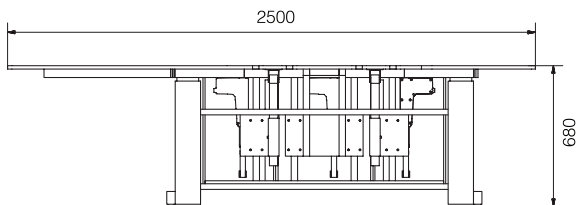

Individuelle justeringshøjder.

Bordbetjening med display.

MSB

Fleksibelt mikroskopibord som er stabilt og vibrationsfrit og kan tilpasses forskellige former for mikroskoper.

Hårdfør og rengøringsvenlig bordplade af kompaktlaminat.

Mulighed for individuelt udtryk og tilpasning igennem mål, materialer, farver og tilbehør.

Tekniske data

Max.belastning.....	200 kg.
Løfteinterval.....	400 mm.
Vandring.....	680-1080 mm.
Ganghastighed.....	18 mm. sek.

Mikroskopidiel

Max.belastning.....	120 kg.
Løfteinterval (uafhængigt hovedstel).....	150 mm.

Armstøtte

Max.belastning.....	50 kg.
Løfteinterval (uafhængigt hovedstel).....	150 mm.
+ individuelt manuelt.....	70 mm.

Stel

Stel udført i stål (leveres i farve efter ønske).

Bordpladen

HxBxD..... 16x2500x850 (1400) mm.

- Bordpladen kan leveres i individuelle mål efter ønske.
- Kompaktlaminat plade m. afrundede hjørner (kan ikke suge vand).
- Hvid over- / underside med sort kerne.