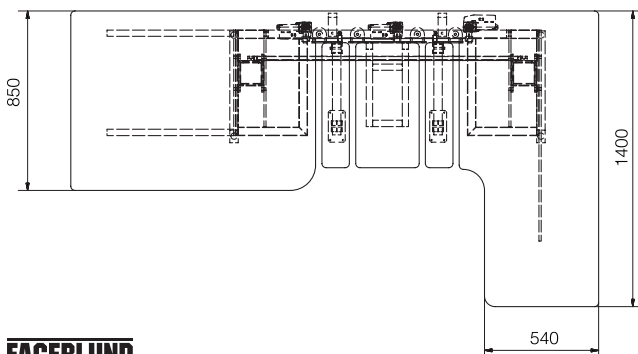

MSB

Fleksibelt mikroskopibord som er stabilt og vibrationsfrit og kan tilpasses forskellige former for mikroskoper.

Hårdfør og rengøringsvenlig bordplade af kompaktlaminat.

Mulighed for individuelt udtryk og tilpasning igennem mål, materialer, farver og tilbehør.

Tekniske data

Max.belastning.....	200 kg.
Løfteinterval.....	400 mm.
Vandring.....	680-1080 mm.
Ganghastighed.....	18 mm. sek.

Mikroskopidiel

Max.belastning.....	120 kg.
Løfteinterval (uafhængigt hovedstel).....	150 mm.

Armstøtte

Max.belastning.....	50 kg.
Løfteinterval (uafhængigt hovedstel).....	150 mm.
+ individuelt manuelt.....	70 mm.

Stel

Stel udført i stål (leveres i farve efter ønske).

Bordpladen

HxBxD..... 16x2500x850 (1400) mm.

- Bordpladen kan leveres i individuelle mål efter ønske.
- Kompaktlaminat plade m. afrundede hjørner (kan ikke suge vand).
- Hvid over- / underside med sort kerne.

Udstyret med

- Bordbetjening.

Strøm

Driftsspænding.....	24V DC
Elektrisk tilslutning.....	230V~, 50Hz

Sikkerhed

Mindre end 48 Db (A).
CE-mærket i henhold til Maskindirektivet.