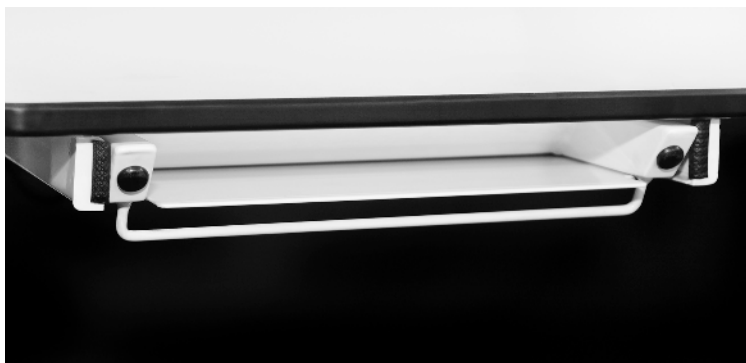

STF300

Stigen kan klappes op under bordpladen (Tilbehør).

STF300

Enkelt og praktisk fritstående puslebord med synlige aktuatorer.

Hårdfør og rengøringsvenlig bordplade af kompaktlaminat.

Tekniske data

Max. belastning.....75 kg.
Løfteinterval.....350 mm.
Vandring.....650-1000 mm.
Ganghastighed.....35 mm. sek.

Stel

Fritstående stel udført i stål (Hvidt / Sort).

Bordpladen

HxBxD.....16x1330x850 mm.

- Bordpladen kan leveres i individuelle mål efter ønske.
- Kompaktlaminat plade m. afrundede hjørner (kan ikke suge vand).
- Hvid over- / underside med sort kerne.

Vask

Med / uden integreret underlimet vask i højre / venstre side. (+1 sæt fleksible til- / afløbsslanger).

Udstyret med

- Håndbetjening med spiralledning.

Tilbehør

Kontakt venligst forhandler / producent for sortiment af tilbehør eller find det på www.fagerlundstaalmontage.dk