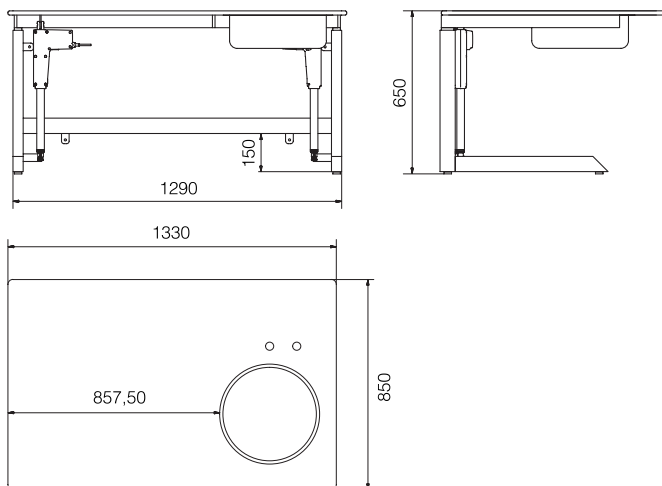

STF300

Stigen kan klappes op under bordpladen (Tilbehør).

STF300

Enkelt og praktisk fritstående puslebord med synlige aktuatorer.

Hårdfør og rengøringsvenlig bordplade af kompaktlaminat.

Tekniske data

Max. belastning.....75 kg.
Løfteinterval.....350 mm.
Vandring.....650-1000 mm.
Ganghastighed.....35 mm. sek.

Stel

Fritstående stel udført i stål (Hvidt / Sort).

Bordpladen

HxBxD.....16x1330x850 mm.

- Bordpladen kan leveres i individuelle mål efter ønske.
- Kompaktlaminat plade m. afrundede hjørner (kan ikke suge vand).
- Hvid over- / underside med sort kerne.

Vask

Med / uden integreret underlimet vask i højre / venstre side. (+1 sæt fleksible til- / afløbsslanger).

Udstyret med

- Håndbetjening med spiralledning.

Tilbehør

Kontakt venligst forhandler / producent for sortiment af tilbehør eller find det på www.fagerlundstaalmontage.dk