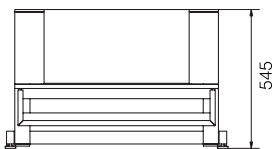

DE12-T

DE12-T kan køre helt ned til 250 mm fra gulv.

Udtrækkelige trådkurve.

DE12-T

Praktisk, lille og lavtgående puslebord med høj sikkerhed.

Hårdfør og rengøringsvenlig bordplade af kompaktlaminat.

Fritstående eller væghængt konsol.

Tekniske data

Max. belastning.....45 kg.
Løfteinterval.....660 mm.
Vandring.....250-910 mm.
Ganghastighed.....38 mm.sek.

Konsol

Væghængt: HxBxD.....544x800x875 mm.
Fritstående: HxBxD.....544x885x865 mm.
· Konsollen er udført i stål (Hvidt / Sort).

Bordpladen

HxBxD.....16x800x800 mm.
· Kompaktlaminat plade m. afrundede hjørner (kan ikke suge vand).
· Hvid over- / underside med sort kerne.

Udstyret med

· 2 trådkurve.
· Håndbetjening med spiralledning.