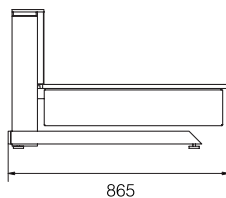

DE12-T

DE12-T kan køre helt ned til 250 mm fra gulv.

Udtrækkelige trådkurve.

DE12-T

Praktisk, lille og lavtgående puslebord med høj sikkerhed.

Hårdfør og rengøringsvenlig bordplade af kompaktlaminat.

Fritstående eller væghængt konsol.

Tekniske data

Max. belastning.....45 kg.
Løfteinterval.....660 mm.
Vandring.....250-910 mm.
Ganghastighed.....38 mm.sek.

Konsol

Væghængt: HxBxD.....544x800x875 mm.
Fritstående: HxBxD.....544x885x865 mm.
· Konsollen er udført i stål (Hvidt / Sort).

Bordpladen

HxBxD.....16x800x800 mm.
· Kompaktlaminat plade m. afrundede hjørner (kan ikke suge vand).
· Hvid over- / underside med sort kerne.

Udstyret med

· 2 trådkurve.
· Håndbetjening med spiralledning.