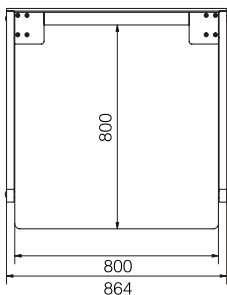

DE12-T

DE12-T kan køre helt ned til 250 mm fra gulv.

Udtrækkelige trådkurve.

DE12-T

Praktisk, lille og lavtgående puslebord med høj sikkerhed.

Hårdfør og rengøringsvenlig bordplade af kompaktlaminat.

Fritstående eller væghængt konsol.

Tekniske data

Max. belastning.....45 kg.
Løfteinterval.....660 mm.
Vandring.....250-910 mm.
Ganghastighed.....38 mm.sek.

Konsol

Væghængt: HxBxD.....544x800x875 mm.
Fritstående: HxBxD.....544x885x865 mm.
· Konsollen er udført i stål (Hvidt / Sort).

Bordpladen

HxBxD.....16x800x800 mm.
· Kompaktlaminat plade m. afrundede hjørner (kan ikke suge vand).
· Hvid over- / underside med sort kerne.

Udstyret med

· 2 trådkurve.
· Håndbetjening med spiralledning.